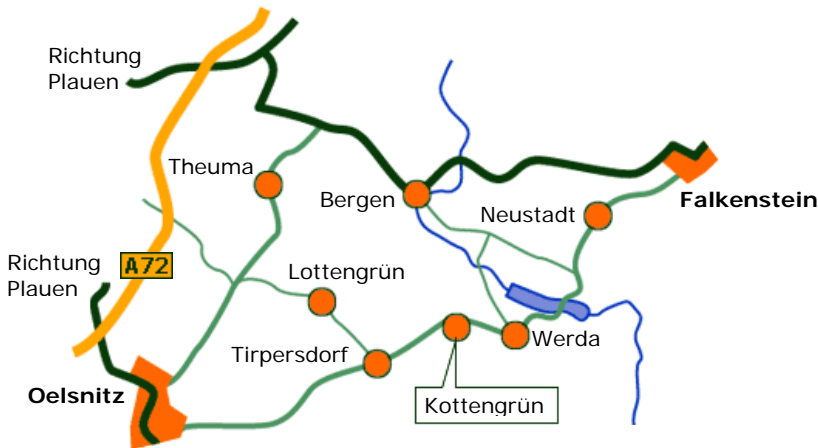

Übersichtsplan Deutschland:

Unser Unternehmen befindet sich in Sachsen, Region Vogtland.

Stickerie Stucke
 Langer Weg 2
 08223 Werda/OT Kottengrün
 Tel./Fax (03 74 63)8 94 90
 eMail info@stickerei-stucke.de

Übersichtsplan Vogtland:

A 72: Hof – Chemnitz:
 Verwenden Sie die Abfahrt Plauen Süd, fahren Sie in Richtung Oelsnitz.

Übersichtsplan Oelsnitz/Falkenstein:

Von Oelsnitz aus fahren Sie in Richtung Falkenstein (Auerbach).

Übersichtsplan Kottengrün:

Fahren Sie beim Buswartehäuschen an der Hauptstraße (Richtung Falkenstein) rechts ab in die Kottengrüner Hauptstraße und biegen Sie die 2. Straße nach rechts ab. Wir haben Parkmöglichkeit vor dem Haus.