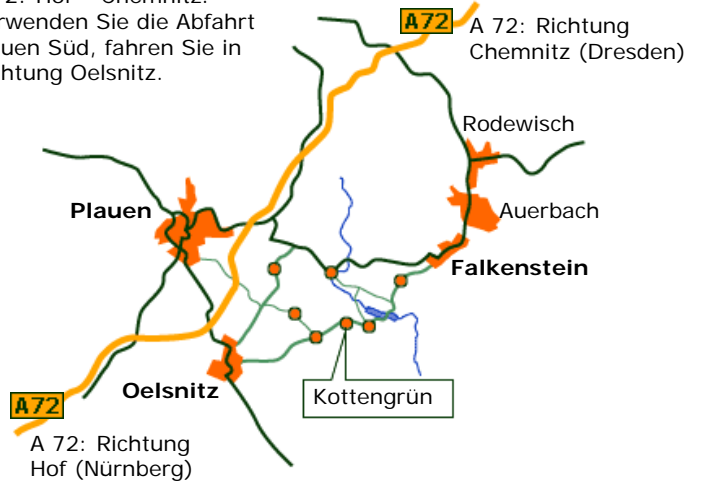

Übersichtsplan Deutschland:

Unser Unternehmen befindet sich in Sachsen, Region Vogtland.

Stickerie Stucke
 Langer Weg 2
 08223 Werda/OT Kottengrün
 Tel./Fax (03 74 63)8 94 90
 eMail info@stickerei-stucke.de

Übersichtsplan Vogtland:

A 72: Hof – Chemnitz:
 Verwenden Sie die Abfahrt Plauen Süd, fahren Sie in Richtung Oelsnitz.

Übersichtsplan Oelsnitz/Falkenstein:

Von Oelsnitz aus fahren Sie in Richtung Falkenstein (Auerbach).

Übersichtsplan Kottengrün:

Fahren Sie beim Buswartehäuschen an der Hauptstraße (Richtung Falkenstein) rechts ab in die Kottengrüner Hauptstraße und biegen Sie die 2. Straße nach rechts ab. Wir haben Parkmöglichkeit vor dem Haus.